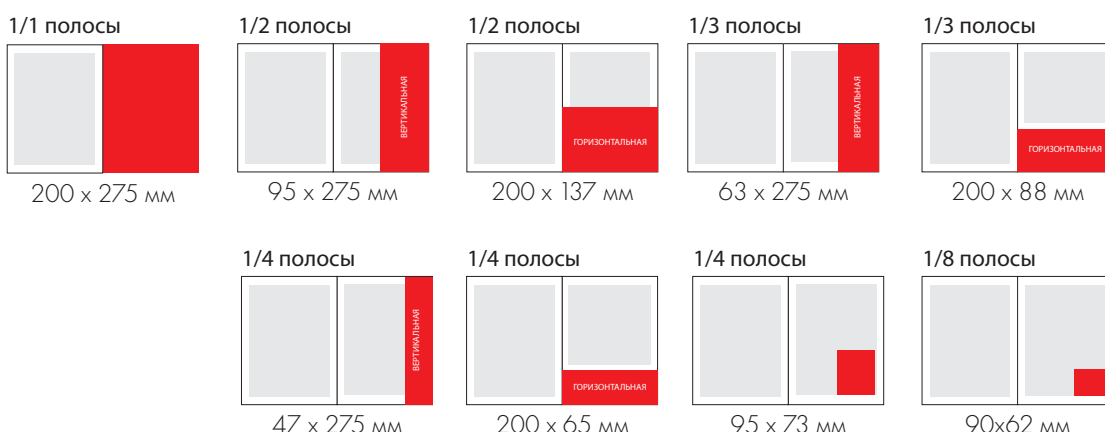

УСЛОВИЯ ОПЛАТЫ

100% предоплата

ИВАНОВ МОНАМС
МЕДИА

105094, г. Москва, ул. Золотая, д. 11. www.im-media.ru
РЕКЛАМНАЯ СЛУЖБА: + 7 495 974 77 48, adv@im-media.ru