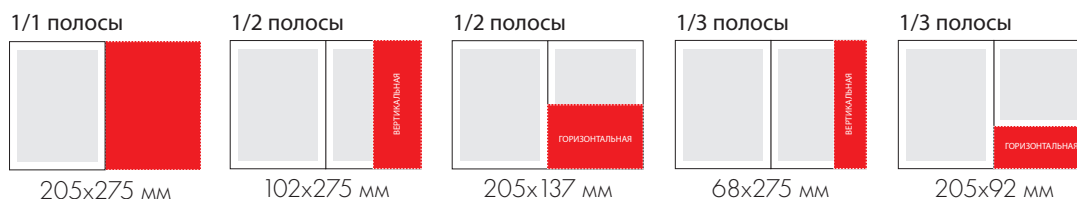

ЛЮБОВНЫЕ ДРАМЫ ЗВЕЗД

СПЕЦИАЛЬНЫЙ
ВЫПУСК

РАСЦЕНКИ НА РЕКЛАМУ 2025

СТАНДАРТНЫЕ ПОЗИЦИИ	Стоимость без НДС	Стоимость с НДС	ТИРАЖ	215 000
Полоса	180 000	216 000	ПЕРИОДИЧНОСТЬ	2 раза в год
1/2 полосы	100 000	120 000	ОБЪЕМ	48 полос
1/3 полосы	66 000	79 200	ДОПОЛНИТЕЛЬНЫЕ СКИДКИ И НАЦЕНКИ	
ОБЛОЖКИ И СПЕЦИАЛЬНЫЕ ПОЗИЦИИ			Скидки рекламным агентствам	10%
4-я обложка	235 000	282 000	Скидка новому клиенту на первый контракт	5%
3-я обложка	200 000	240 000	Наценка за специальное позиционирование	15%
Строчная реклама 1 знак	60	72	УСЛОВИЯ ОПЛАТЫ	100% предоплата
При пакетном размещении до 100 знаков	1250	1500		